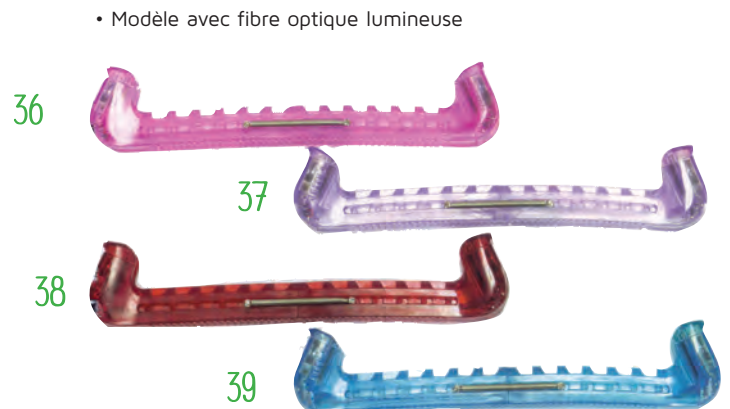

2 3 4 5 6

PROTEGE LAMES FIGURE 1

- La paire de protège lames figure
- Référence numéro 1
- Modèle ajustable à la taille de votre patin par système à ressort
- Choix de couleurs ci-dessous (Variable en fonction des arrivages)
- Livré sous emballage individuel

8 9 10 11 12 13 14 15 16 17 18 19 20 21 22 23 24 25

PROTEGE LAMES FIGURE 1 MINTZ — PROTEGE LAMES FIGURE 1 CAMELEON

- Modèle parfumé à la menthe
- Trois couleurs au choix

- Modèle changeant de teinte en fonction de la température
- Deux couleurs au choix : Le rose devient violet ou Le bleu devient vert

PROTEGE LAMES FIGURE 1 CRISTAL — PROTEGE LAMES FIGURE 1 FIBRE OPTIQUE

- 15 brillants cristal du Rhin incrustés

- Modèle avec fibre optique lumineuse

PROTEGE LAMES TWILL PAWZ

40

41 42 43 44

- La paire de protège lames figure
- Modèle extensible
- Réalisé en tissu + bouclette intérieure pour séchage de la lame
- Choix de motifs ci-dessous
- Livré sous emballage individuel