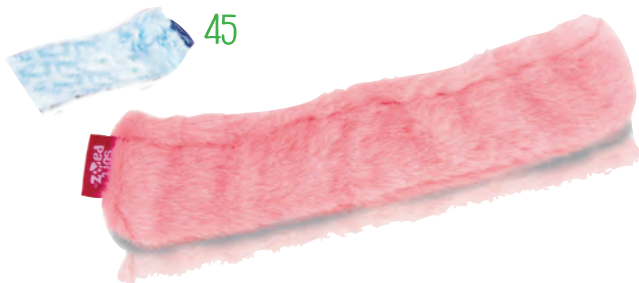

PROTEGE LAMES FOURRURE

45

- La paire de protège lames figure
- Modèle extensible
- Réalisé en fourrure synthétique
- Livré sous emballage individuel
- Bleu ou rose