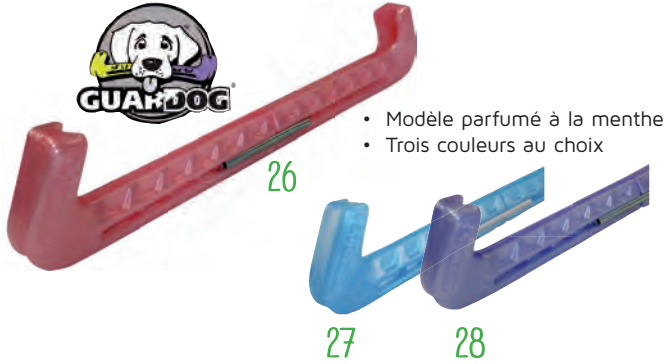

La paire de semelles techniques réduisant les impacts de 98%
Tailles 34 à 43

CORDE A SAUTER

DIGITALE EDEA

SPORT POLISH

Cirage qualité professionnelle
Coloris noir AL21

SPORT POLISH EDEA
Flacon cirage liquide
Avec applicateur
Coloris blanc ou ivoire ou noir

PROTEGE LAMES FIGURE 8

- La paire de protège lames figure
- Référence numéro 8
- Modèle réglable toutes tailles de patins par simple emboîtement
- Choix de couleurs ci-dessous
- Livré sous emballage individuel

2 3 4 5 6

PROTEGE LAMES FIGURE 1

- La paire de protège lames figure
- Référence numéro 1
- Modèle ajustable à la taille de votre patin par système à ressort
- Choix de couleurs ci-dessous (Variable en fonction des arrivages)
- Livré sous emballage individuel

8 9 10 11 12 13 14 15 16 17 18 19 20 21 22 23 24 25

PROTEGE LAMES FIGURE 1 MINTZ — PROTEGE LAMES FIGURE 1 CAMELEON

- Modèle parfumé à la menthe
- Trois couleurs au choix

- Modèle changeant de teinte en fonction de la température
- Deux couleurs au choix : Le rose devient violet ou Le bleu devient vert