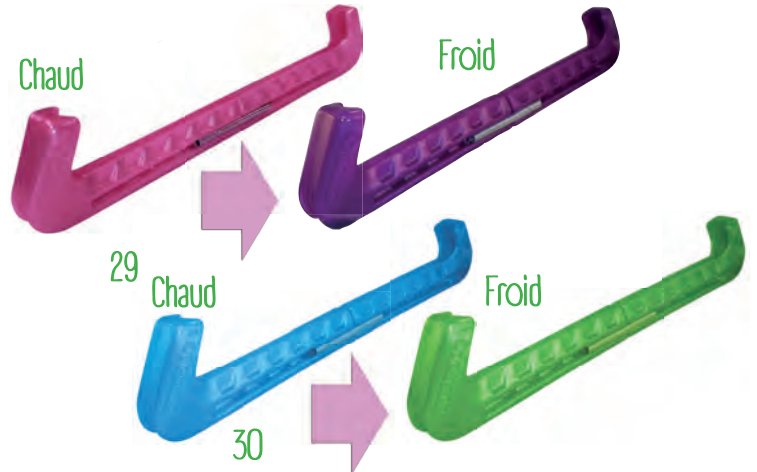

TIRE LACET

Corps en plastique
Crochet métal repliable
Permet d'optimiser le lacage
Livré sous emballage
Coloris bleu

STRAPS LACES EDEA

La paire pour maintien renforcé en haut de tige

SEMELLES EDEA

Shock Absorber

PROTEGE LAMES FIGURE 8

- La paire de protège lames figure
- Référence numéro 8
- Modèle réglable toutes tailles de patins par simple emboîtement
- Choix de couleurs ci-dessous
- Livré sous emballage individuel

2 3 4 5 6

PROTEGE LAMES FIGURE 1

- La paire de protège lames figure
- Référence numéro 1
- Modèle ajustable à la taille de votre patin par système à ressort
- Choix de couleurs ci-dessous (Variable en fonction des arrivages)
- Livré sous emballage individuel

8 9 10 11 12 13 14 15 16 17 18 19 20 21 22 23 24 25

PROTEGE LAMES FIGURE 1 MINTZ — PROTEGE LAMES FIGURE 1 CAMELEON

- Modèle parfumé à la menthe
- Trois couleurs au choix

- Modèle changeant de teinte en fonction de la température
- Deux couleurs au choix : Le rose devient violet ou Le bleu devient vert