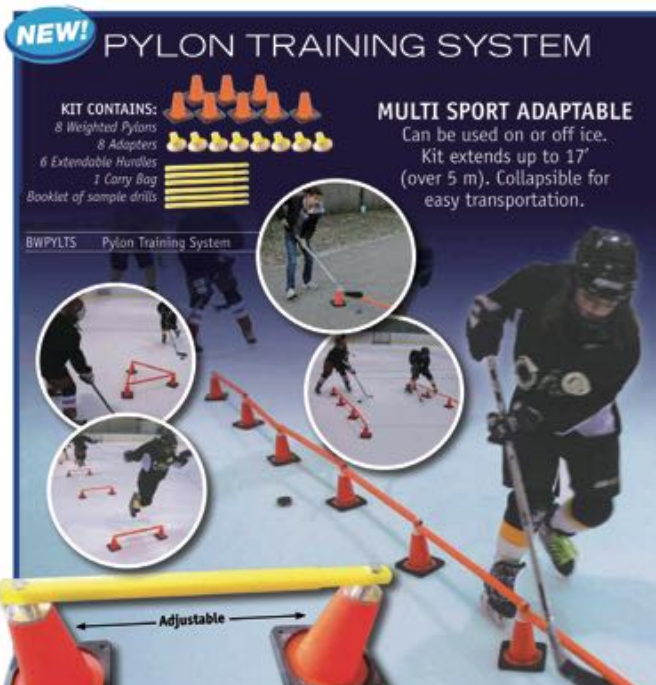

SKATER TRAINER

MÉTAL
RÉGLABLE ET DÉMONTABLE

CERCEAUX

PLASTIQUE RIGIDE,
DIAMÈTRES DE 40 À 70CM.
LOT DE 10 SOUS ÉTUI.
ROUGE, VERT, BLEU OU JAUNE

KIT ENTRAÎNEMENT GLACE

KIT DE 8 CÔNES LESTÉS + 6 JALONS RÉGLABLES + ADAPTATEURS
(AVEC HOUSSE DE TRANSPORT)