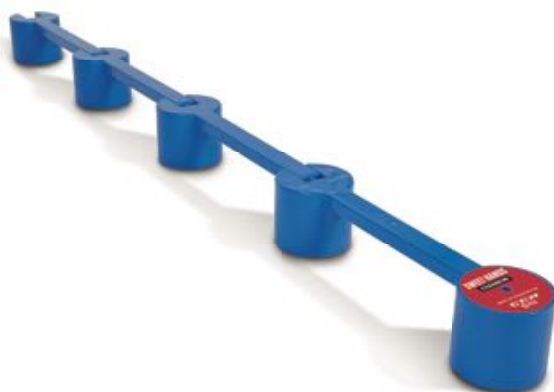

TOUTES TAILLES ET COULEURS
• MATIÈRE POLAIRE TRÈS CHAUDE

VESTE

SAC

BOOMERANG PASSER

SURFACE DE SHOOT 76CM X 2M40
INCLUS LE TRIANGLE DE PASSE CAOUTCHOUC

SMART HOCKEY BALLS

BALLE EN RÉSINE DENSE POUR MANIEMENT
COULEURS VARIÉES

SWEET HANDS REGULAR STICKHANDLING TRAINER

DIMENSIONS 8 SECTIONS (ENSEMBLES DE 2, 4 OU 8 PI) PAR BOÎTE

PLASTIQUE ROBUSTE DE PREMIÈRE QUALITÉ
PARFAIT POUR LA PRATIQUE HORS-GLACE OU SUR LA PATINOIRE
CONÇU POUR AMÉLIORER VOS HABILITÉS AU JEU
AIDE À DÉVELOPPER LE MANIEMENT DE BASE DU BÂTON JUSQU'AUX
MOUVEMENTS LES PLUS DIFFICILES
PEUT ÊTRE DISPOSÉ EN V, EN T OU EN L POUR LES EXERCICES
OUTIL PARFAIT DE PERFECTIONNEMENT DU MANIEMENT DU BÂTON
POUR TOUS LES ÂGES ET NIVEAUX D'HABILITÉ