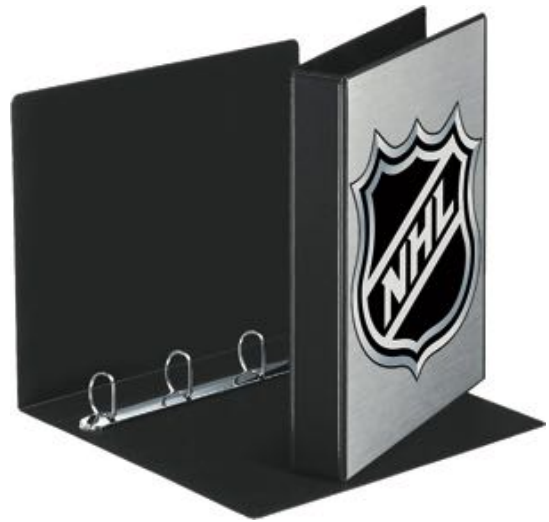

PLOTS + JALONS

4 PLOTS À ENCOCHES + 6 JALONS

POUBELLES METAL
TORONTO, EDMONTON, QUEBEC, CALGARY

CLASSEUR JUMBO NOIR
POUR RANGEMENT DES CARTES

AUTOCOLLANTS
DIVERSES ÉQUIPES NHL DISPONIBLES

PALETS NHL
PITTSBURGH, MONTRÉAL, CHICAGO, BOSTON, TORONTO, LOS ANGELES, NEW-YORK RANGERS