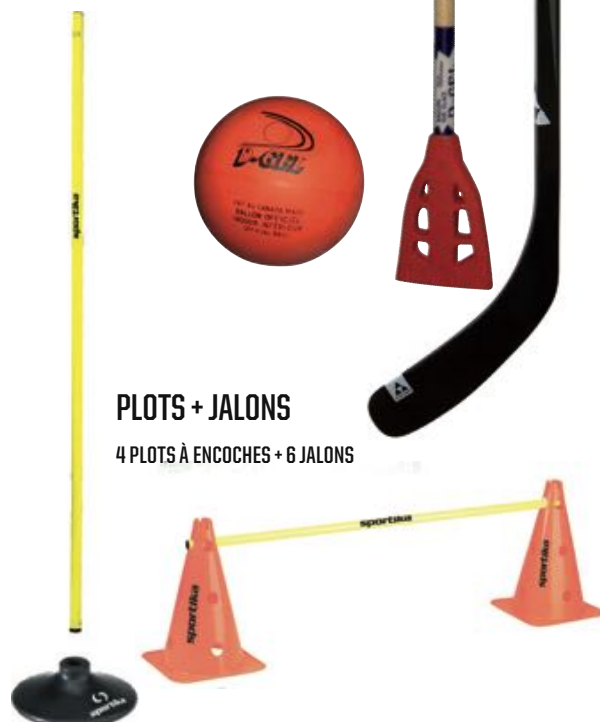

PLOTS + JALONS

4 PLOTS À ENCOCHES + 6 JALONS